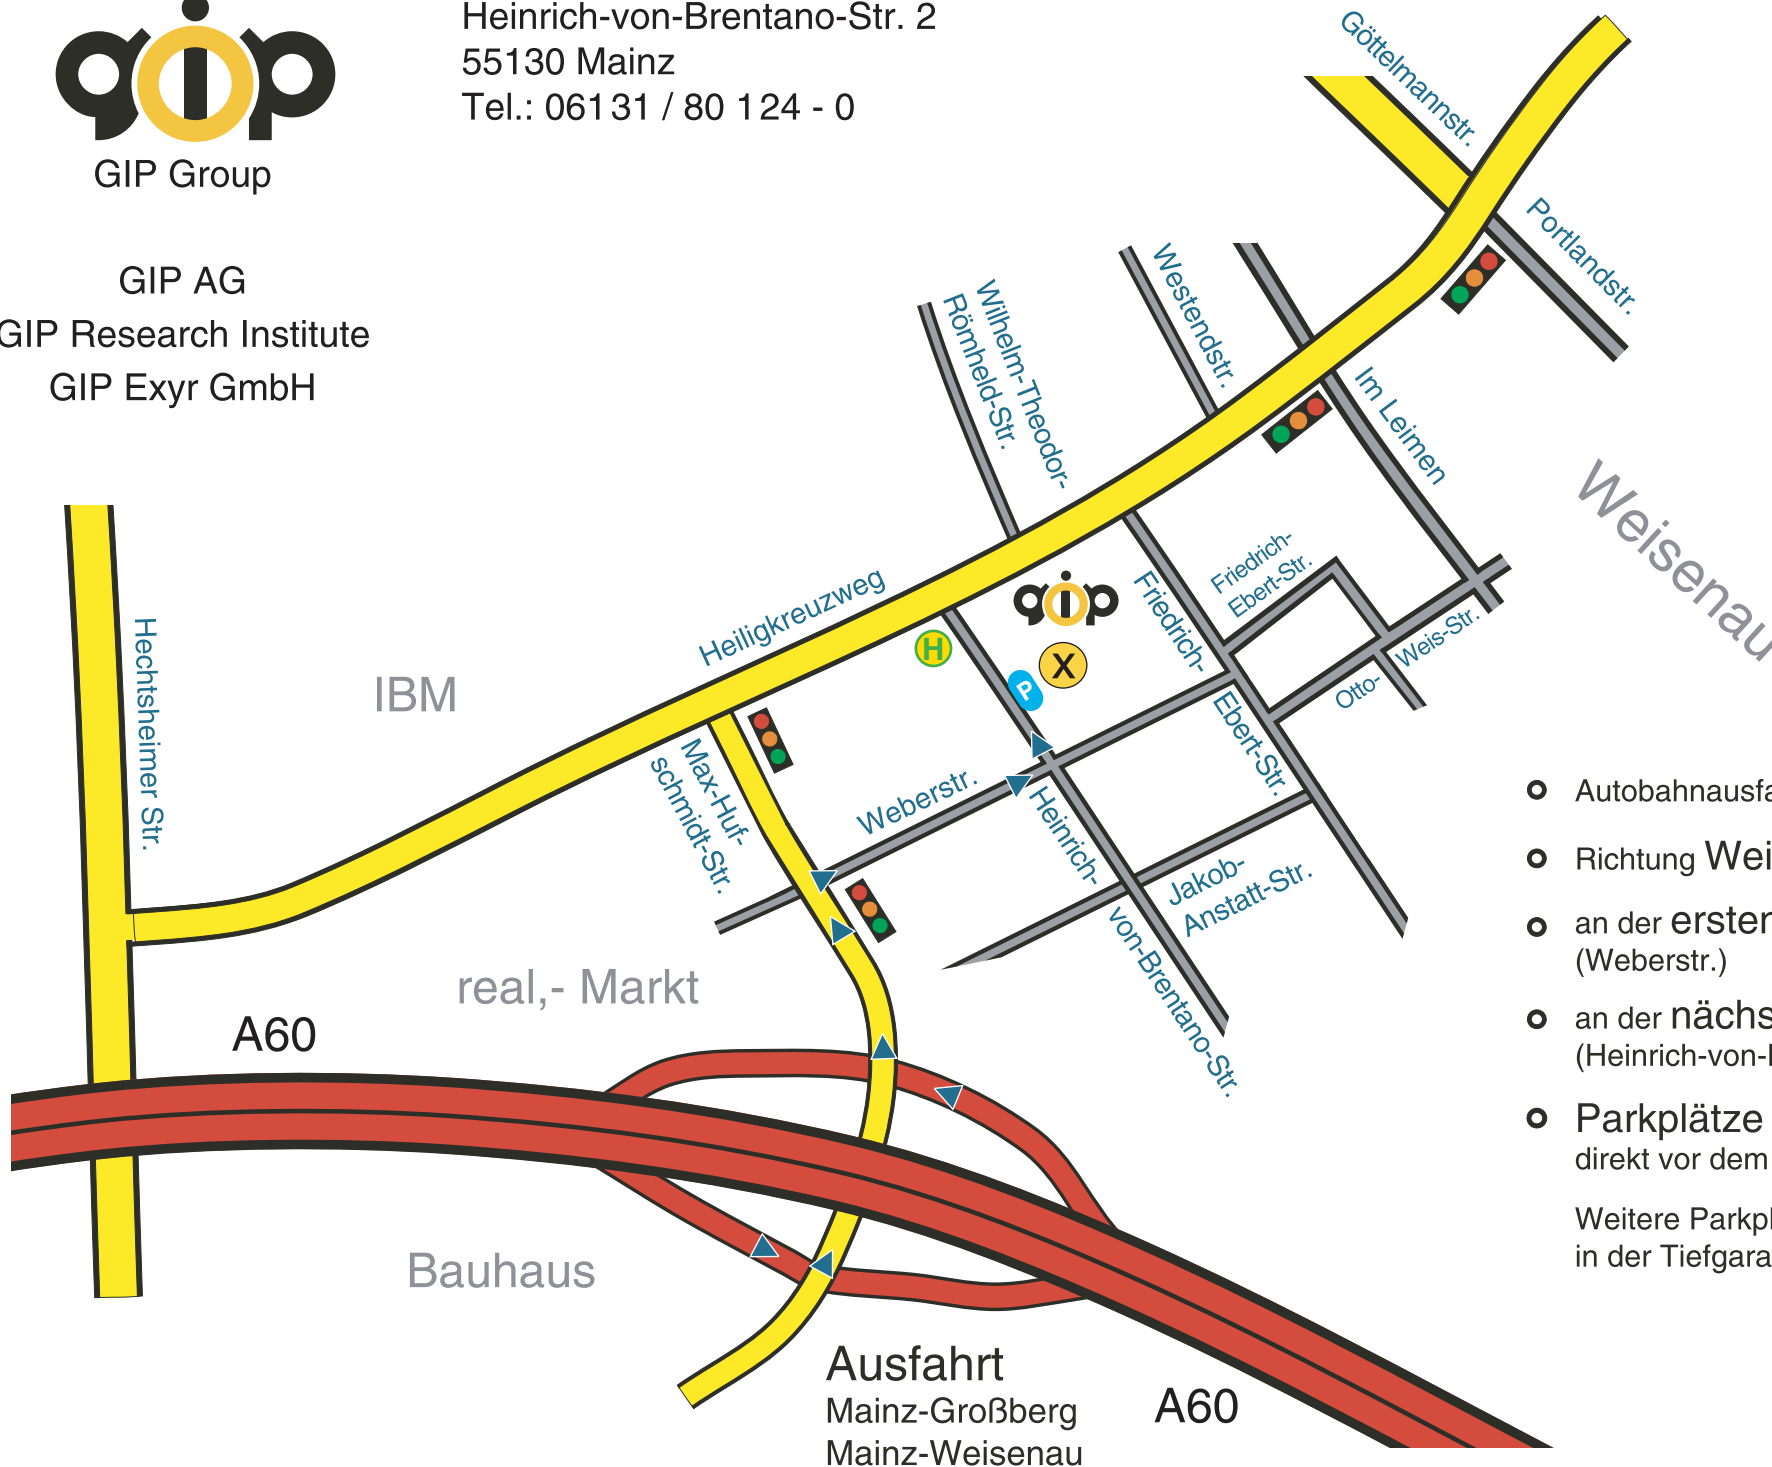

Heinrich-von-Brentano-Str. 2
55130 Mainz
Tel.: 06131 / 80 124 - 0

Anfahrt

GIP AG
GIP Research Institute
GIP Exyr GmbH

- Autobahnausfahrt Mainz-Weisenau
- Richtung Weisenau
- an der ersten Kreuzung rechts (Weberstr.)
- an der nächsten Kreuzung links (Heinrich-von-Brentano-Str.)
- Parkplätze befinden sich direkt vor dem Gebäude (Hausnr. 2)
Weitere Parkplätze befinden sich in der Tiefgarage (Einfahrt Weberstr.)